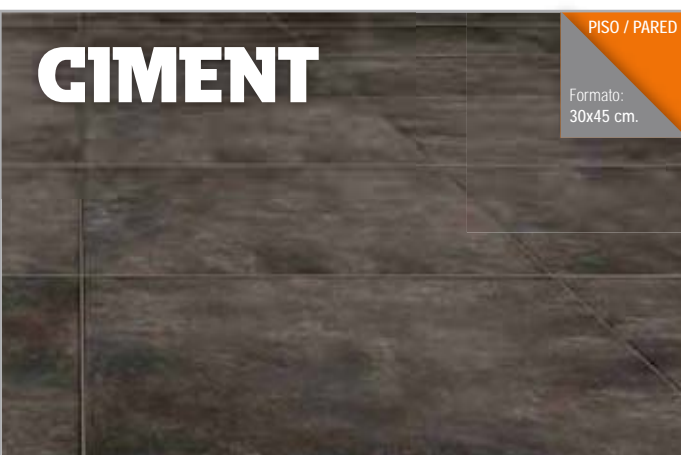

CIMENT

PISO / PARED
Formato:
30x45 cm.

ARENA (Grupo 4)   GRIS (Grupo 4)   NEGRO (Grupo 3)

Formatos disponibles:
30x45 cm.

Grupo 3 Tránsito medio.
Grupo 4 Tránsito frecuente.