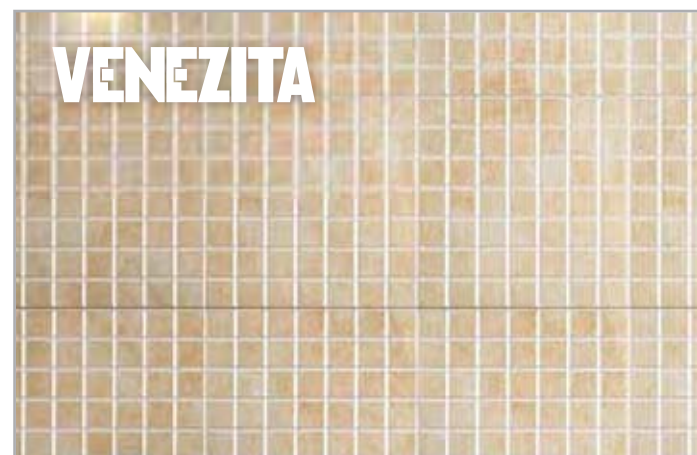

BASALTO BLANCO BASALTO GRIS BASALTO ACERO BASALTO GRAFITO

Formatos disponibles:
30x30 cm. / 30x45 cm.

Grupo 4 Tránsito frecuente.

Country

SILVER VILLAGE

GARDEN

Formatos disponibles:
40x40 cm.

Grupo 4 Tránsito frecuente.

VENEZITA

BEIGE SEPIA GRIS

VERDE AZUL

Formatos disponibles:
30x30 cm.

Grupo 4 Tránsito frecuente.

LAJA

NEUQUÉN* (Grupo 4) RIOJANA* (Grupo 4)

SAN JUAN* (Grupo 3) SAN LUIS (Grupo 4)