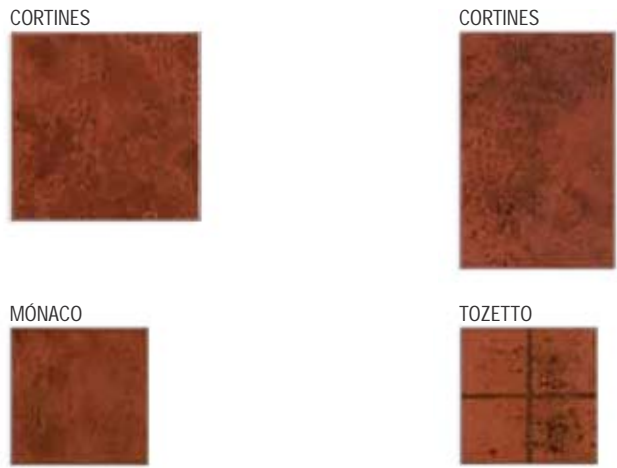

cotto

PISO / PARED
Formato:
30x45 cm.

Formatos disponibles: Cortines: 30x30 cm./30x45 cm./40x40 cm. Monaco, Tozetto: 20x20 cm. Grupo 4 Tránsito frecuente.

rústico

Formatos disponibles: 30x30 cm. Grupo 4 Tránsito frecuente.

VENEZITA

BEIGE SEPIA GRIS

VERDE AZUL

Formatos disponibles:
30x30 cm.

Grupo 4 Tránsito frecuente.

LAJA

NEUQUÉN* (Grupo 4) RIOJANA* (Grupo 4)

SAN JUAN* (Grupo 3) SAN LUIS (Grupo 4)